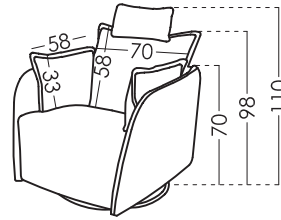

Dimensions

Largeur:	87cm
Hauteur:	110cm
Profondeur:	99cm
Hauteur assise:	-cm
Hauteur accoudoir:	70cm
Hauteur dossier:	58cm
Profondeur ouverte:	110cm

Information technique

Carcasse:	Bois de pin et planche
Suspension assise:	N.E.A
Suspension dossier:	-
Mousse d'assise:	Toucher moyennement dur (blanc) + doux (gris)
Assise:	Polyuréthane 35Kg + fibre
Dossier:	100% fibre Fibersilk
Coussin d'ornement:	100% fibre Fibersilk
Parties déhoussables:	Assise, dossier, coussins et tête